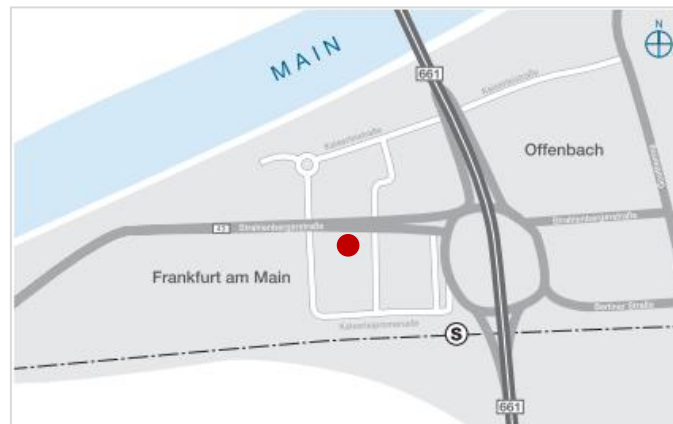

Anfahrtsbeschreibung

Kumho Tire Europe GmbH
Brüsseler Platz 1
63067 Offenbach am Main
Phone +49 (0)69 94 33 18 – 0

MIT DEM AUTO

... aus Richtung Köln

A 3 Richtung Würzburg bis Offenbacher Kreuz
A 661 bis Ausfahrt Offenbach Kaiserlei
im Kreisell 4. Ausfahrt - Richtung Frankfurt am Main -
nach ca. 150 Metern auf der linken Seite: das Alpha-Haus
neben der Shell-Tankstelle in die Amsterdamer Straße einbiegen
Kumho finden Sie am hinteren Eingang

... aus Richtung München/Nürnberg

A 3 am Offenbacher Kreuz auf die A 661
bis Offenbach Kaiserlei, danach wie oben

... aus Richtung Gießen/Kassel

A 5 bis Bad Homburger Kreuz
A 661 Offenbach / Darmstadt
Ausfahrt Offenbach Kaiserlei
im Kreisell erste Ausfahrt - Richtung Frankfurt am Main -
danach wie oben

... aus Richtung Stuttgart/Basel

A 5 bis Frankfurter Kreuz
A 3 Richtung Würzburg bis Offenbacher Kreuz
A 661 Ausfahrt Kaiserlei
danach wie oben

● Kumho Tire Europe GmbH

MIT DER BAHN

Bitte lassen Sie sich Ihre Fahrkarte bis Offenbach am Main-Kaiserlei ausstellen!

... ab Frankfurt Hbf

Bitte nehmen Sie die S-Bahn-Linien S1, S 8 oder S9 in Richtung Hanau Hbf oder Offenbach-Ost. An der Haltestelle Kaiserlei steigen Sie bitte aus. Nach wenigen Gehminuten in Richtung Offenbach Kaiserlei-West finden Sie das Alpha-Haus.